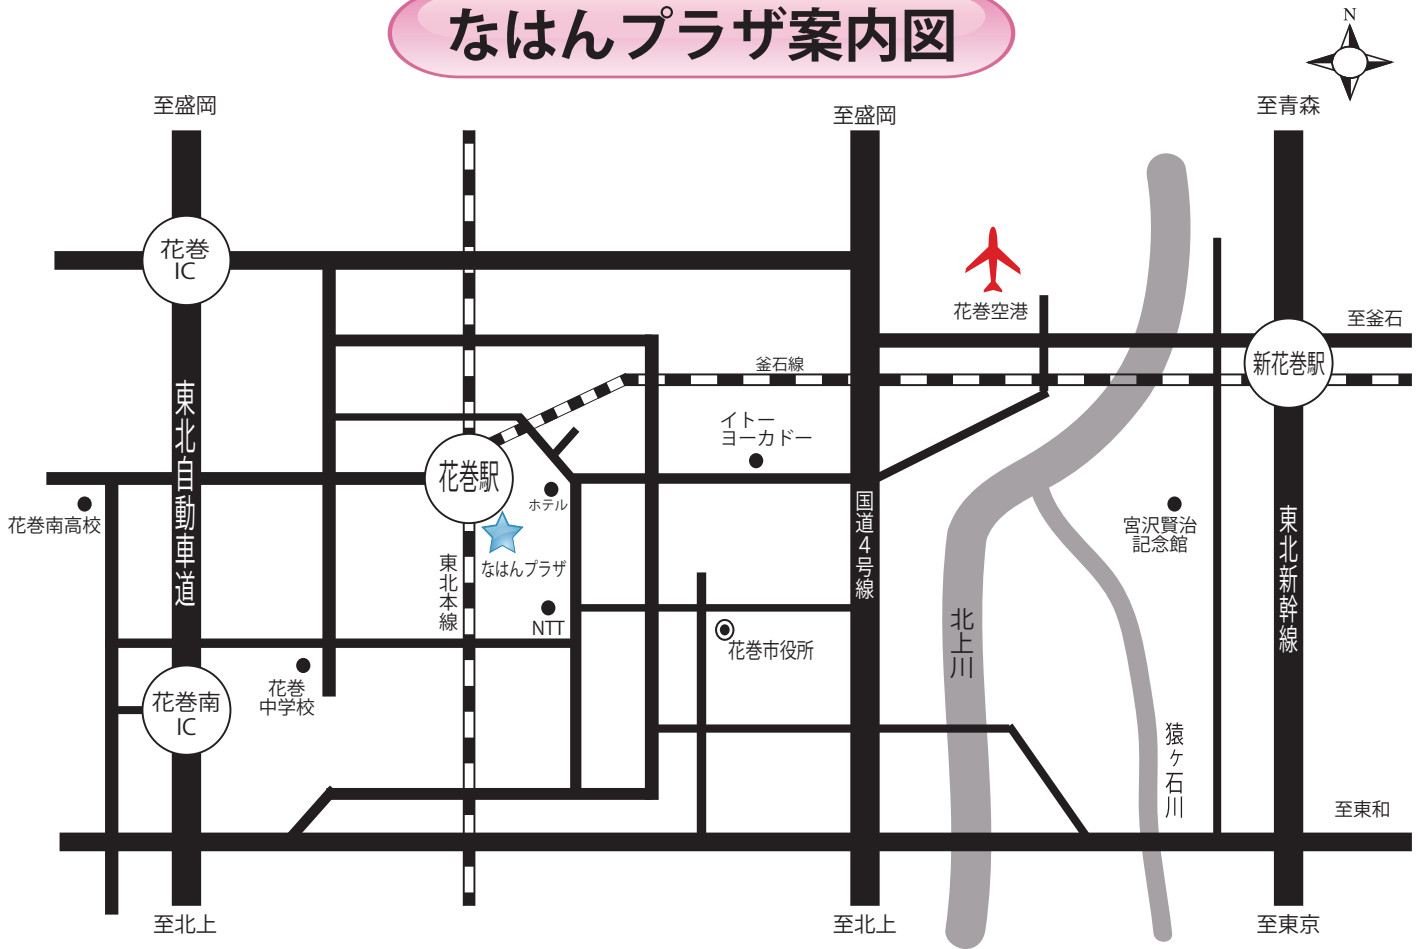

# なはんプラザ案内図

- ◆花巻駅より徒歩 1 分
- ◆東北自動車道花巻 IC より車で約 20 分
- ◆東北新幹線新花巻駅より車で約 20 分
- ◆東北自動車道花巻南 IC より車で約 10 分
- ◆花巻空港より車で約 15 分

# なはんプラザ周辺図

## 【駐車料金】 ※花巻駅南第1、第2駐車場

①	入庫してから 1 時間まで無料
②	3 時間まで 100 円
③	8 時間まで 300 円
④	12 時間まで 500 円
⑤	24 時間まで 600 円
⑥	24 時間を超過して 12 時間までごとに 300 円加算

花巻市定住交流センター  
 花巻市大通り一丁目 2 番 21 号  
 Tel 0198-22-4412 Fax 0198-22-4791