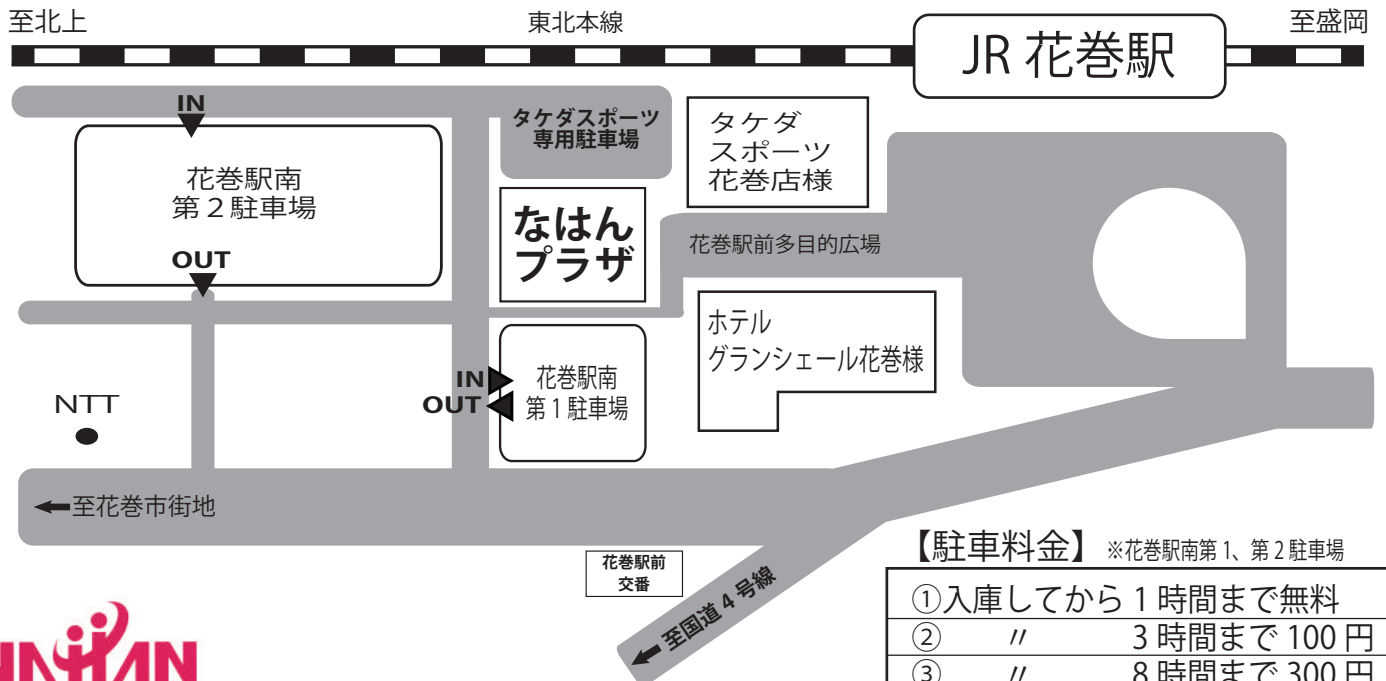

# なはんプラザ案内図

- ◆花巻駅より徒歩 1 分
- ◆東北自動車道花巻 IC より車で約 20 分
- ◆東北新幹線新花巻駅より車で約 20 分
- ◆東北自動車道花巻南 IC より車で約 10 分
- ◆花巻空港より車で約 15 分

# なはんプラザ周辺図